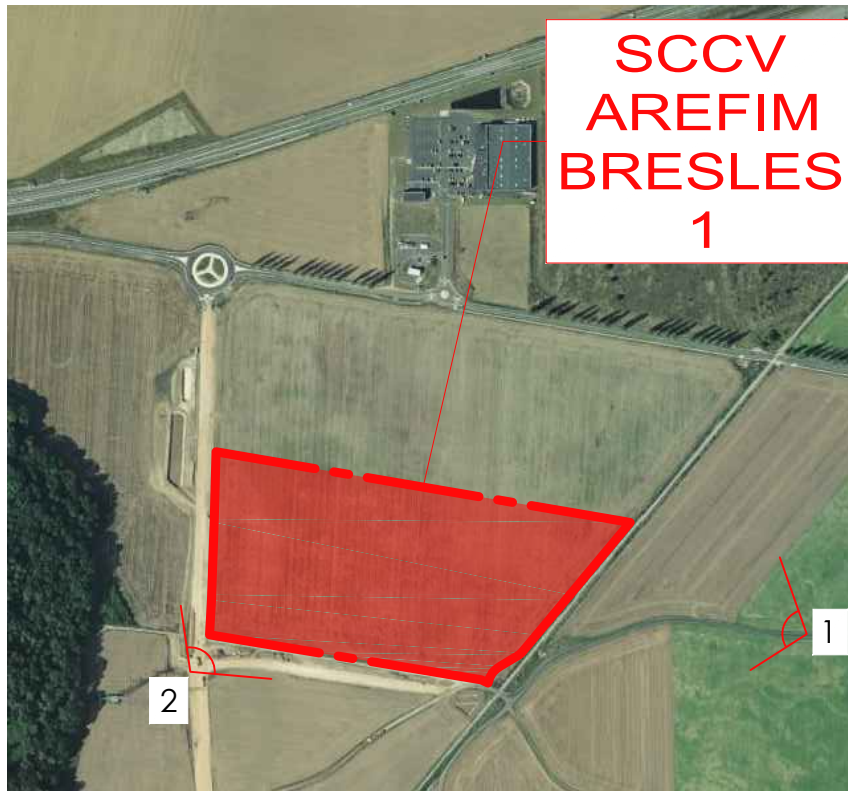

SCCV AREFIM BRESLES 1 AIRPORT PARK 2

60510 BRESLES

MAITRE D'OUVRAGE	 SCCV AREFIM BRESLES 1 L'IMMOBILIER D'ENTREPRISE AU SERVICE DU BIEN-ÊTRE GE	2 IMPASSE DE L'INDUCTION 67800 BISCHHEIM Tél. : +33 3 26 36 54 58	 AREFIM GRAND EST 2 IMPASSE DE L'INDUCTION 67800 BISCHHEIM
ASSISTANT MAITRISE D'OUVRAGE		10 RUE DE L'ATOME 67800 BISCHHEIM Tél. : +33 3 88 19 14 44	 AGENCE FRANC ARCHITECTURE - INGENIERIE SAS 4, rue Bayard 75008 PARIS Tél. : +33 1 42 25 68 17 SIRET : 52 319 304 000 15 RCS Paris 502 319 304
MAITRE D'OEUVRE ARCHITECTE		7 RUE BAYARD 75008 PARIS Tél. : +33 1 42 25 26 07	
BUREAU D'ETUDE		19/19 bis, AVENUE LEON GAMBETTA 92 120 MONTRouGE Tél. : +33 1 46 94 80 64	
BUREAU D'ETUDE		RUE DES CADRES - ZAC DU COLOMBIER 13150 BOULBON Tél. : +33 4 90 99 70 45	
BUREAU D'ETUDE		20 RUE MATABIAU 31000 TOULOUSE Tél. : +33 6 98 20 93 04	

DEMANDE DE PERMIS DE CONSTRUIRE

PC	PHOTOGRAPHIES ENVIRONNEMENT PROCHE ET LOINTAIN	
	modifications	référence
07-08		1076
		Date : 20/12/2021
		Ech. :

1 - ENVIRONNEMENT LOINTAIN

PLAN DE SITUATION - 1:1.000^e

2 - ENVIRONNEMENT PROCHE